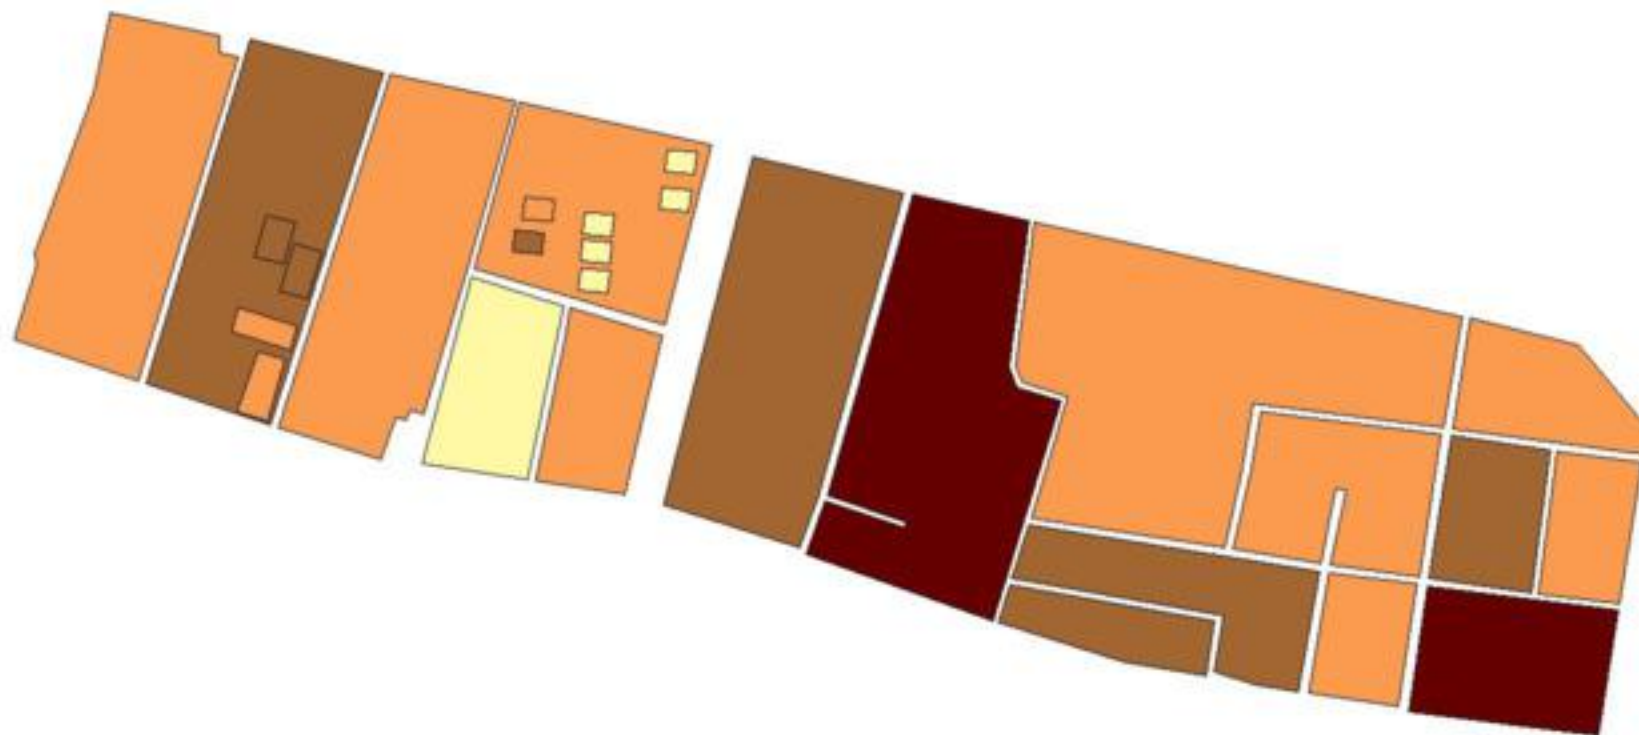

EVALUA DF
Consejo de Evaluación del
Desarrollo Social del
Distrito Federal

ÍNDICE DE DESARROLLO SOCIAL

Delegación: Miguel Hidalgo
Colonia: San Juanico
Grado de desarrollo: Medio

Grado de Desarrollo Social

-  Muy bajo
-  Bajo
-  Medio
-  Alto
-  Sin dato

0.04 0 0.04 0.08 Kilómetros

Fuente: Elaboración propia con datos de Seduvi e INEGI